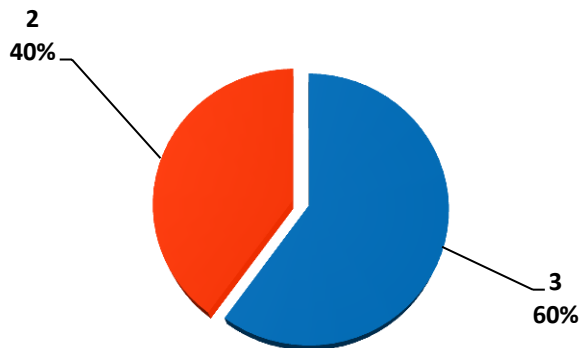

2016-2017

SCOLARISATION ET FREQUENTATION

Ecole Jean Vilar La Chapelle St Mesmin

Nombre d'élèves scolarisés de sept 2016 à fin mai 2017

MATERNELLE: 4

ELEMENTAIRE: 8

ELEVES D'AGE MATERNELLE

mise à jour le 30/05/17

**TAUX D'INSCRIPTION
Maternelle**

■ inscrits ■ non inscrits

Répartition par classe d'âge des élèves non inscrits

■ PS ■ MS ■ GS

ELEVES D'AGE ELEMENTAIRE

**TAUX D'INSCRIPTION
Elémentaire**

■ inscrits ■ non inscrits