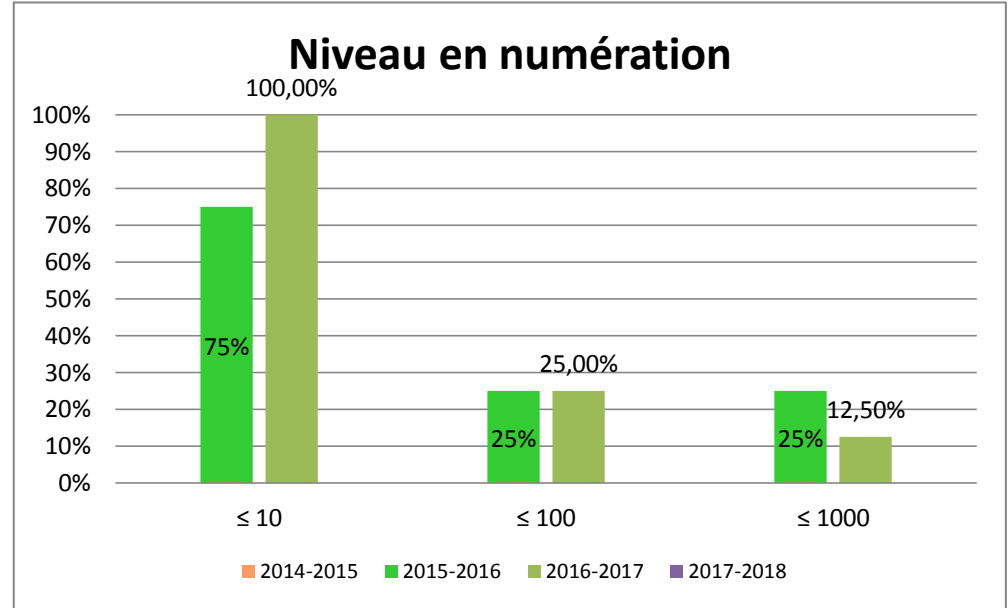

Evolution du Niveau scolaire des élèves d'âge élémentaire sur l'aire d'accueil