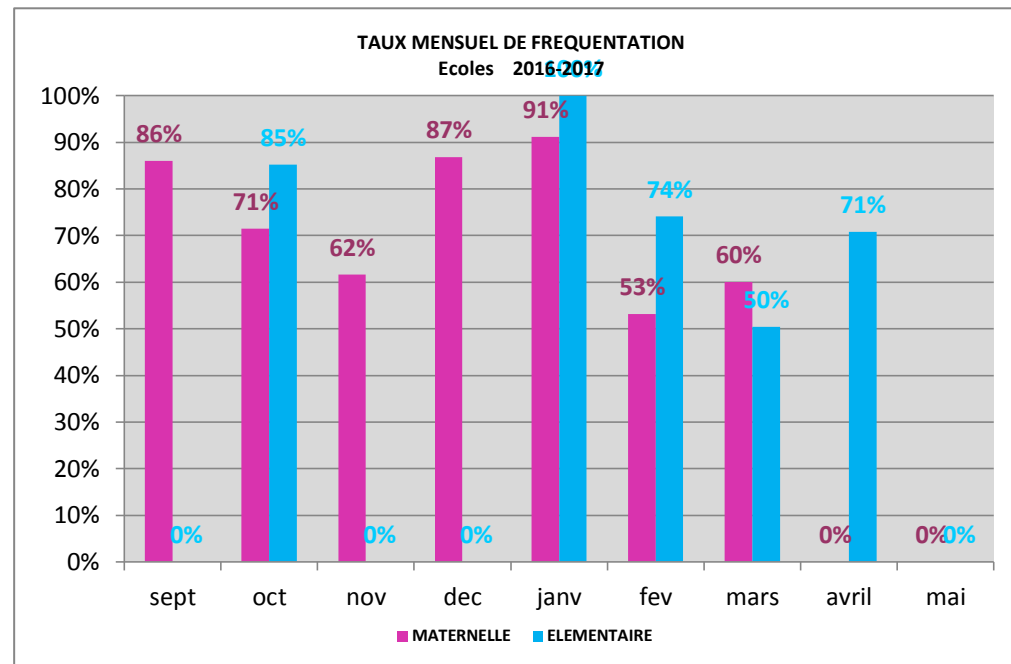

2016-2017

SCOLARISATION ET FREQUENTATION

Ecole Jean Vilar La Chapelle St Mesmin

Nombre d'élèves scolarisés de sept 2016 à fin mai 2017

MATERNELLE: 4

ELEMENTAIRE: 8

ELEVES D'AGE MATERNELLE

mise à jour le 30/05/17

**TAUX D'INSCRIPTION
Maternelle**

■ inscrits ■ non inscrits

Répartition par classe d'âge des élèves non inscrits

■ PS ■ MS ■ GS

ELEVES D'AGE ELEMENTAIRE

**TAUX D'INSCRIPTION
Elémentaire**

■ inscrits ■ non inscrits