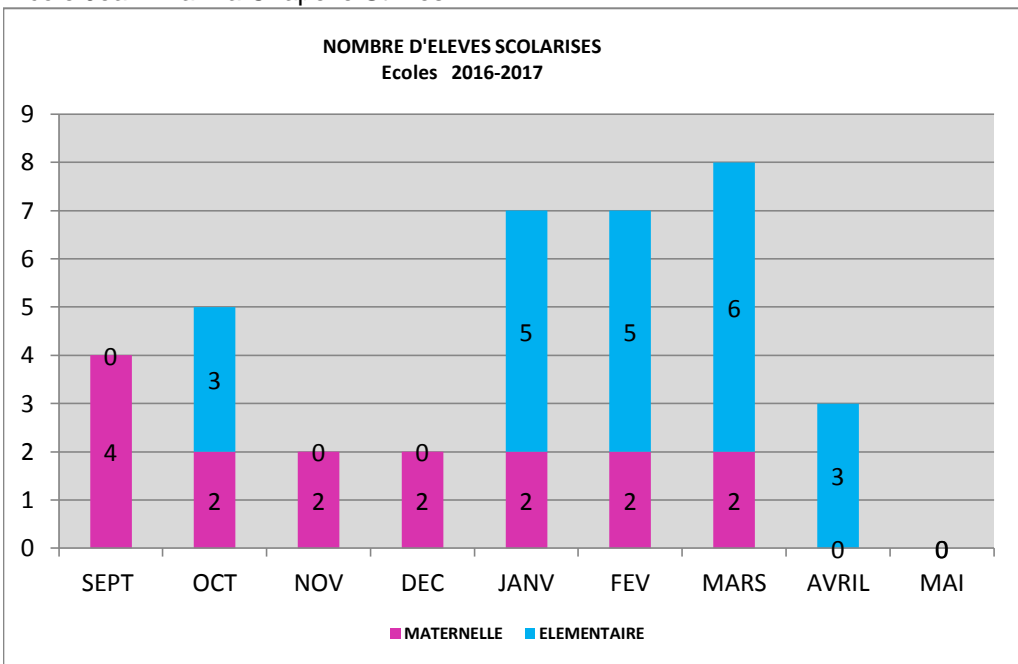

2016-2017

SCOLARISATION ET FREQUENTATION

Ecole Jean Vilar La Chapelle St Mesmin

Nombre d'élèves scolarisés de sept 2016 à fin mai 2017

MATERNELLE: 4

ELEMENTAIRE: 8

ELEVES D'AGE MATERNELLE

mise à jour le 30/05/17

**TAUX D'INSCRIPTION
Maternelle**

■ inscrits ■ non inscrits

Répartition par classe d'âge des élèves non inscrits

■ PS ■ MS ■ GS

ELEVES D'AGE ELEMENTAIRE

**TAUX D'INSCRIPTION
Elémentaire**

■ inscrits ■ non inscrits