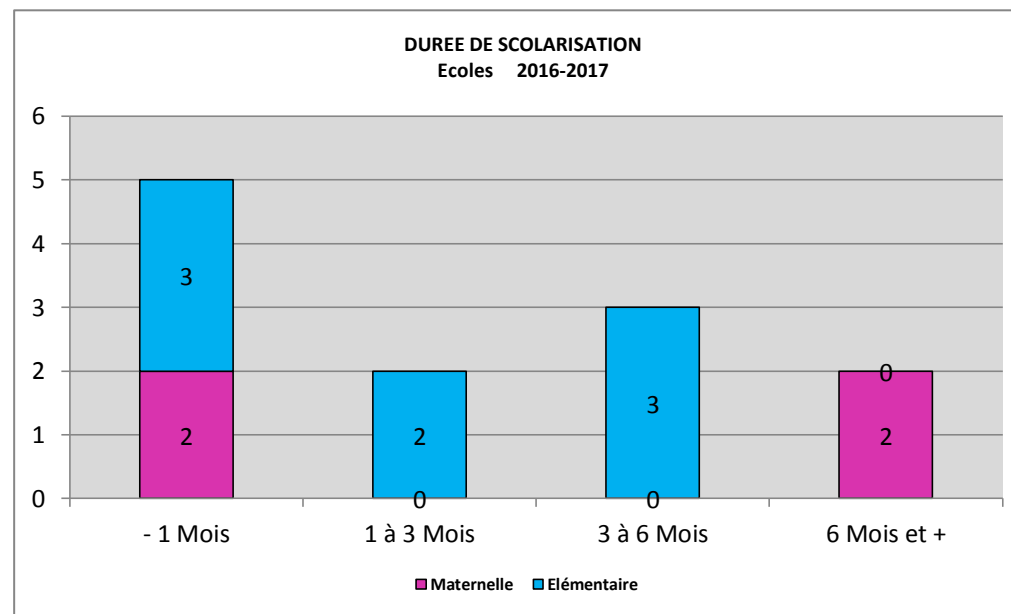

2016-2017

SCOLARISATION ET FREQUENTATION

Ecole Jean Vilar La Chapelle St Mesmin

Nombre d'élèves scolarisés de sept 2016 à fin mai 2017

MATERNELLE: 4

ELEMENTAIRE: 8

ELEVES D'AGE MATERNELLE

mise à jour le 30/05/17

**TAUX D'INSCRIPTION
Maternelle**

■ inscrits ■ non inscrits

Répartition par classe d'âge des élèves non inscrits

■ PS ■ MS ■ GS

ELEVES D'AGE ELEMENTAIRE

**TAUX D'INSCRIPTION
Elémentaire**

■ inscrits ■ non inscrits