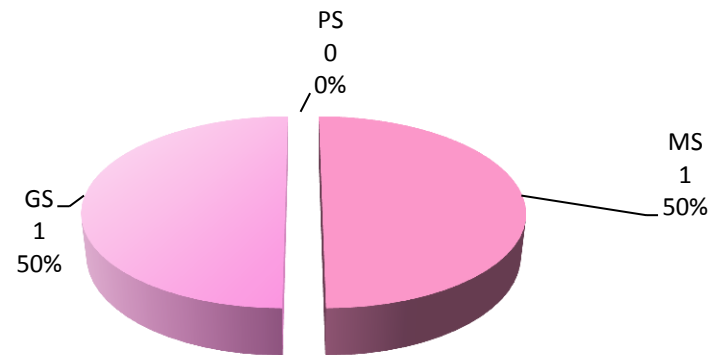

2016-2017

SCOLARISATION ET FREQUENTATION

Ecole Jean Vilar La Chapelle St Mesmin

Nombre d'élèves scolarisés de sept 2016 à fin mai 2017

MATERNELLE: 4

ELEMENTAIRE: 8

ELEVES D'AGE MATERNELLE

mise à jour le 30/05/17

**TAUX D'INSCRIPTION
Maternelle**

■ inscrits ■ non inscrits

Répartition par classe d'âge des élèves non inscrits

■ PS ■ MS ■ GS

ELEVES D'AGE ELEMENTAIRE

**TAUX D'INSCRIPTION
Elémentaire**

■ inscrits ■ non inscrits