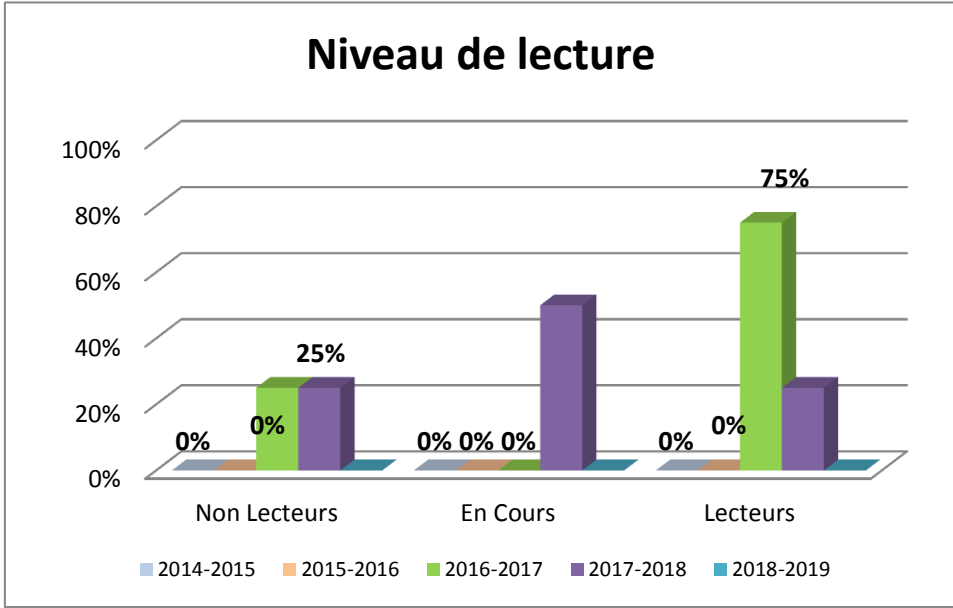

Evolution du Niveau scolaire des élèves d'âge élémentaire sur l'aire d'accueil