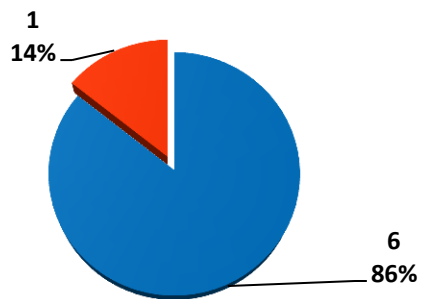

2016-2017

SCOLARISATION ET FREQUENTATION

Ecole Jean Vilar La Chapelle St Mesmin

Nombre d'élèves scolarisés de sept 2016 à fin mai 2017

MATERNELLE: 4

ELEMENTAIRE: 8

ELEVES D'AGE MATERNELLE

mise à jour le 30/05/17

**TAUX D'INSCRIPTION
Maternelle**

■ inscrits ■ non inscrits

Répartition par classe d'âge des élèves non inscrits

■ PS ■ MS ■ GS

ELEVES D'AGE ELEMENTAIRE

**TAUX D'INSCRIPTION
Elémentaire**

■ inscrits ■ non inscrits

Répartition des élèves non inscrits en fonction de la durée de stationnement

■ UNE SEMAINE ■ 2 SEMAINES ■ UN MOIS

Evolution du Niveau scolaire des élèves d'âge élémentaire sur l'aire d'accueil

—●— Nbre d'élèves