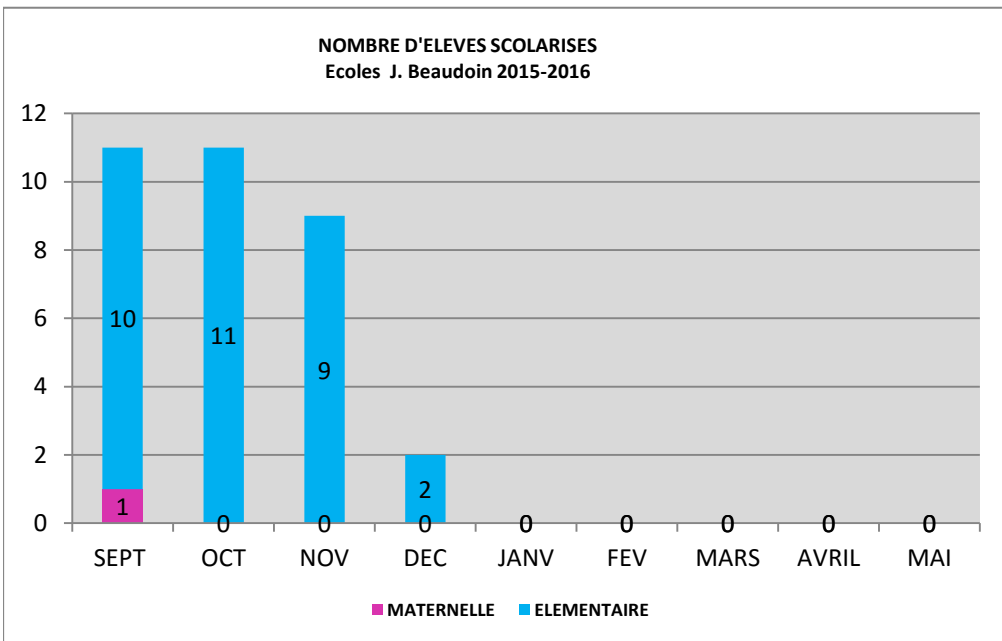

SCOLARISATION ET FREQUENTATION

Nombre d'élèves scolarisés de sept 2014 à fin février 2016

MATERNELLE: 1

ELEMENTAIRE: 14

Evolution du Niveau scolaire des élèves d'âge élémentaire sur l'aire d'accueil

Niveau de lecture

Niveau en numération

Validation du palier 1

Validation du palier 2