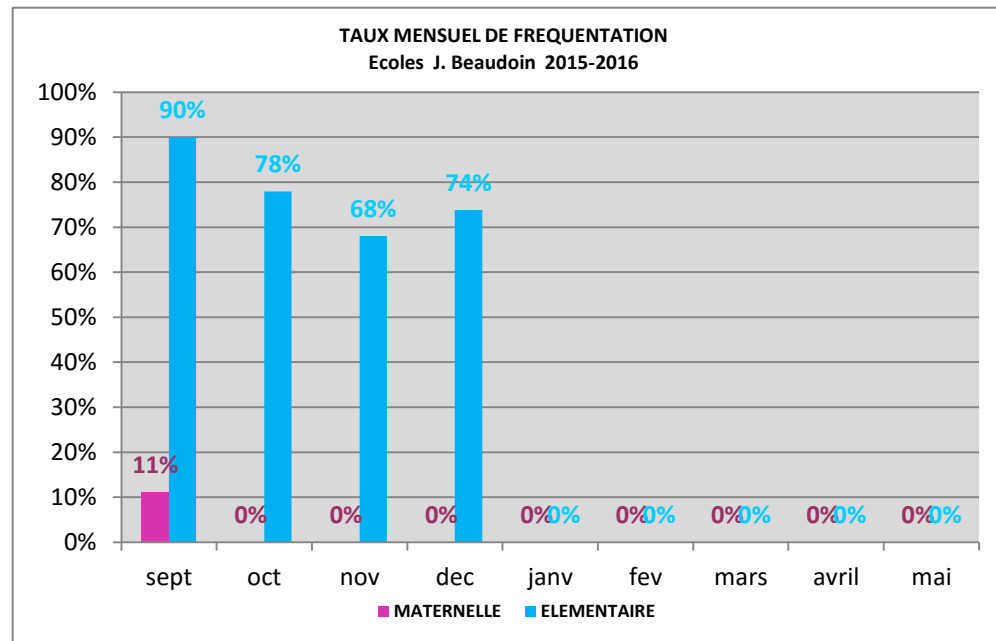

SCOLARISATION ET FREQUENTATION

Nombre d'élèves scolarisés de sept 2014 à fin février 2016

MATERNELLE: 1

ELEMENTAIRE: 14

Evolution du Niveau scolaire des élèves d'âge élémentaire sur l'aire d'accueil

Niveau de lecture

Niveau en numération

Validation du palier 1

Validation du palier 2