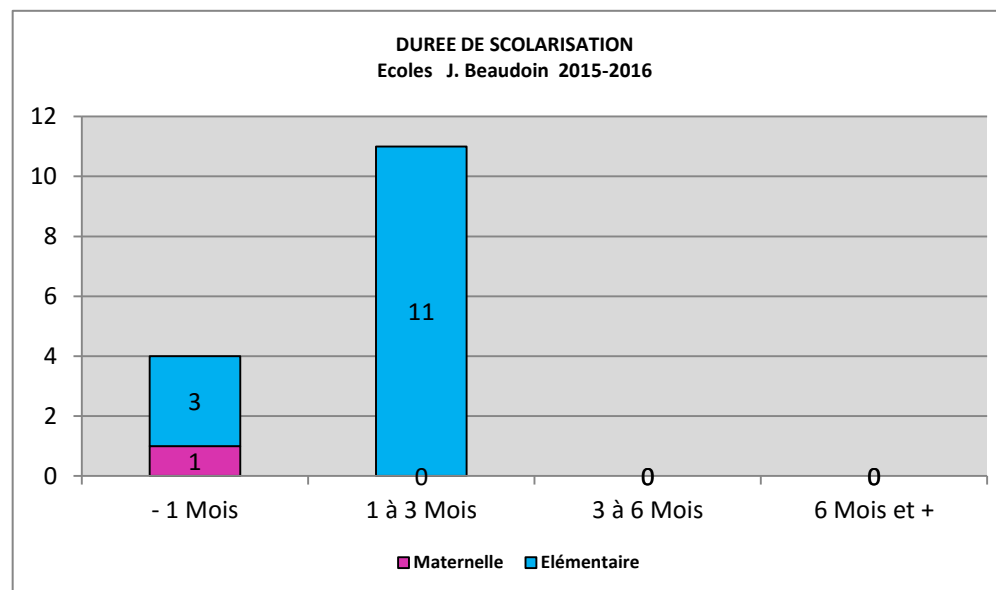

SCOLARISATION ET FREQUENTATION

Nombre d'élèves scolarisés de sept 2014 à fin février 2016

MATERNELLE: 1

ELEMENTAIRE: 14

Evolution du Niveau scolaire des élèves d'âge élémentaire sur l'aire d'accueil

Niveau de lecture

Niveau en numération

Validation du palier 1

Validation du palier 2