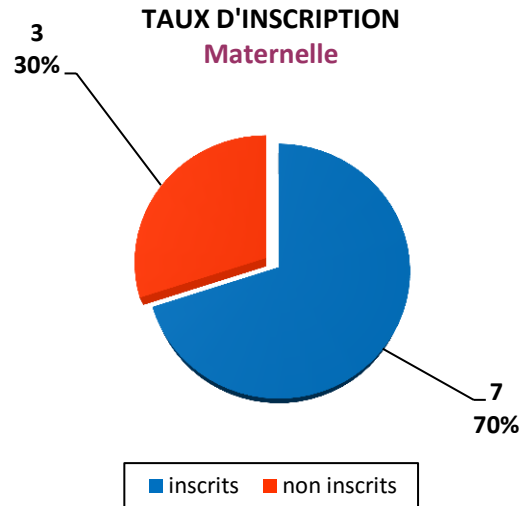

SCOLARISATION ET FREQUENTATION

Nombre d'élèves scolarisés de sept 2015 à fin mars 2016

MATERNELLE: 8

ELEMENTAIRE: 12

ELEVES D'AGE MATERNELLE

mise à jour le 29/02/16

ELEVES D'AGE ELEMENTAIRE

Evolution du Niveau scolaire des élèves d'âge élémentaire sur l'aire d'accueil

Niveau de lecture

Niveau en numération

Validation du palier 1

Validation du palier 2