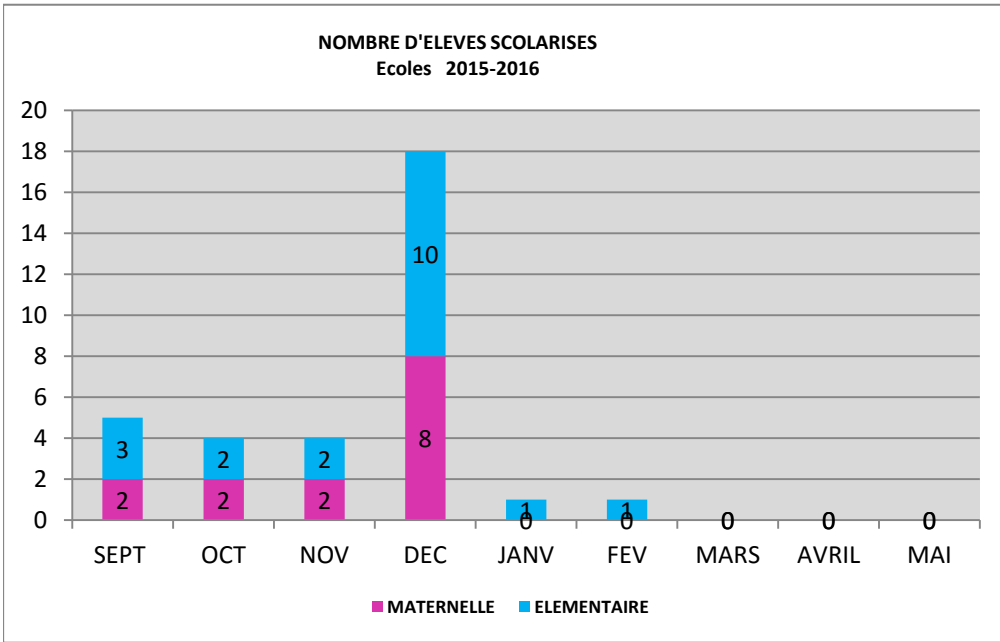

SCOLARISATION ET FREQUENTATION

Nombre d'élèves scolarisés de sept 2015 à fin mars 2016

MATERNELLE: 8

ELEMENTAIRE: 12

ELEVES D'AGE MATERNELLE

mise à jour le 29/02/16

ELEVES D'AGE ELEMENTAIRE

Evolution du Niveau scolaire des élèves d'âge élémentaire sur l'aire d'accueil

Niveau de lecture

Niveau en numération

Validation du palier 1

Validation du palier 2