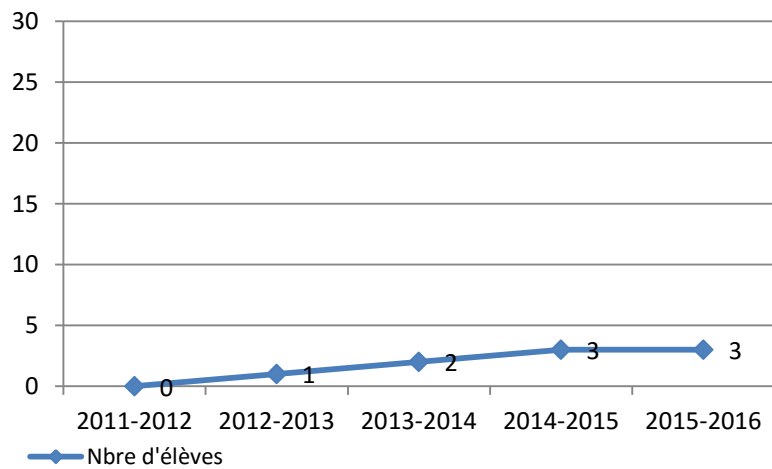

SCOLARISATION ET FREQUENTATION

Nombre d'élèves scolarisés de sept 2015 à fin mars 2016

MATERNELLE: 8

ELEMENTAIRE: 12

ELEVES D'AGE MATERNELLE

mise à jour le 29/02/16

ELEVES D'AGE ELEMENTAIRE

Evolution du Niveau scolaire des élèves d'âge élémentaire sur l'aire d'accueil

Niveau de lecture

Niveau en numération

Validation du palier 1

Validation du palier 2