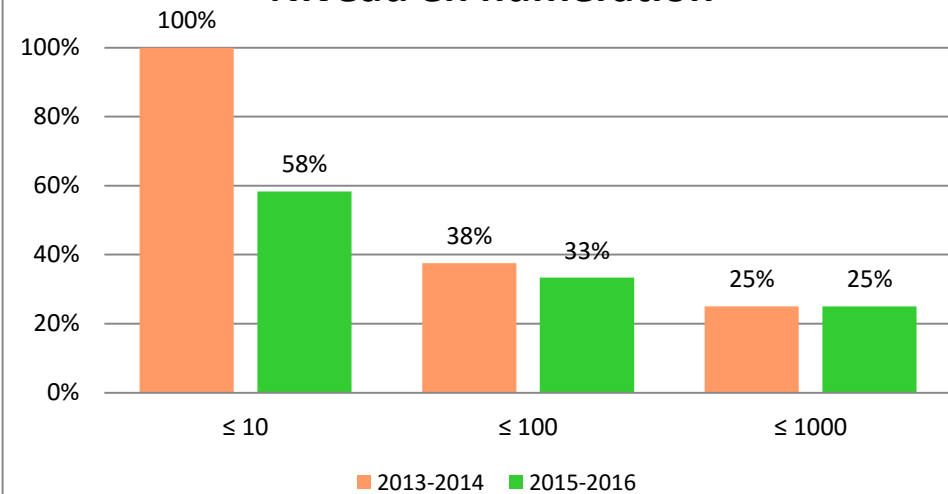

SCOLARISATION ET FREQUENTATION

Nombre d'élèves scolarisés de sept 2015 à fin mars 2016

MATERNELLE: 8

ELEMENTAIRE: 12

ELEVES D'AGE MATERNELLE

mise à jour le 29/02/16

ELEVES D'AGE ELEMENTAIRE

Evolution du Niveau scolaire des élèves d'âge élémentaire sur l'aire d'accueil

Niveau de lecture

Niveau en numération

Validation du palier 1

Validation du palier 2