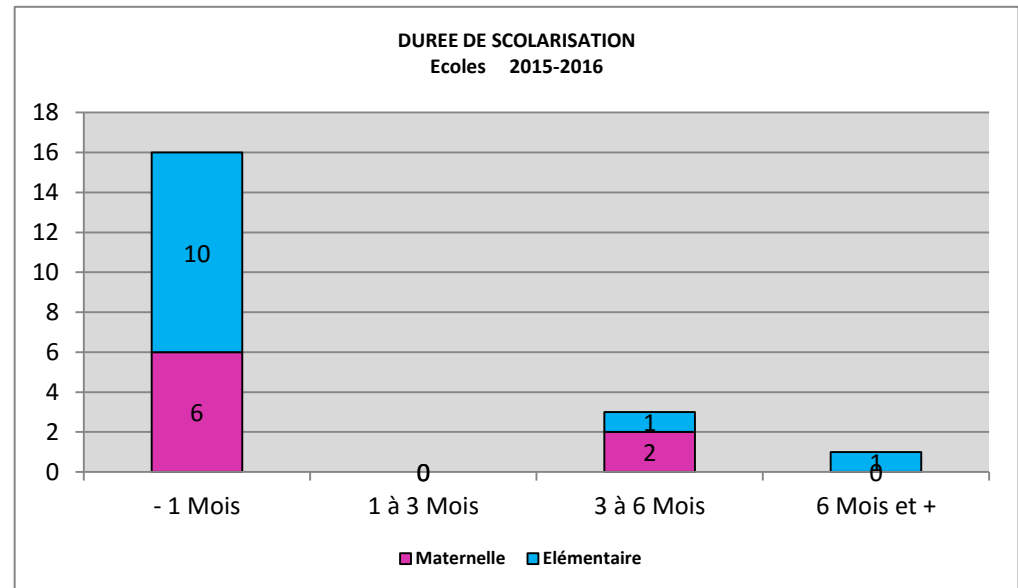

SCOLARISATION ET FREQUENTATION

Nombre d'élèves scolarisés de sept 2015 à fin mars 2016

MATERNELLE: 8

ELEMENTAIRE: 12

ELEVES D'AGE MATERNELLE

mise à jour le 29/02/16

ELEVES D'AGE ELEMENTAIRE

Evolution du Niveau scolaire des élèves d'âge élémentaire sur l'aire d'accueil

Niveau de lecture

Niveau en numération

Validation du palier 1

Validation du palier 2