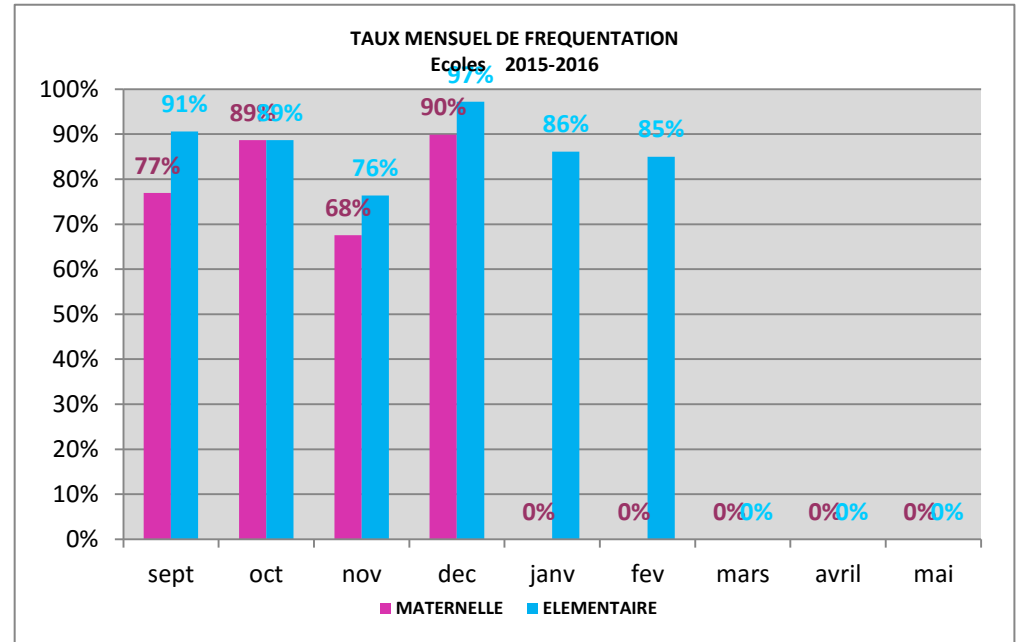

SCOLARISATION ET FREQUENTATION

Nombre d'élèves scolarisés de sept 2015 à fin mars 2016

MATERNELLE: 8

ELEMENTAIRE: 12

ELEVES D'AGE MATERNELLE

mise à jour le 29/02/16

ELEVES D'AGE ELEMENTAIRE

Evolution du Niveau scolaire des élèves d'âge élémentaire sur l'aire d'accueil

Niveau de lecture

Niveau en numération

Validation du palier 1

Validation du palier 2